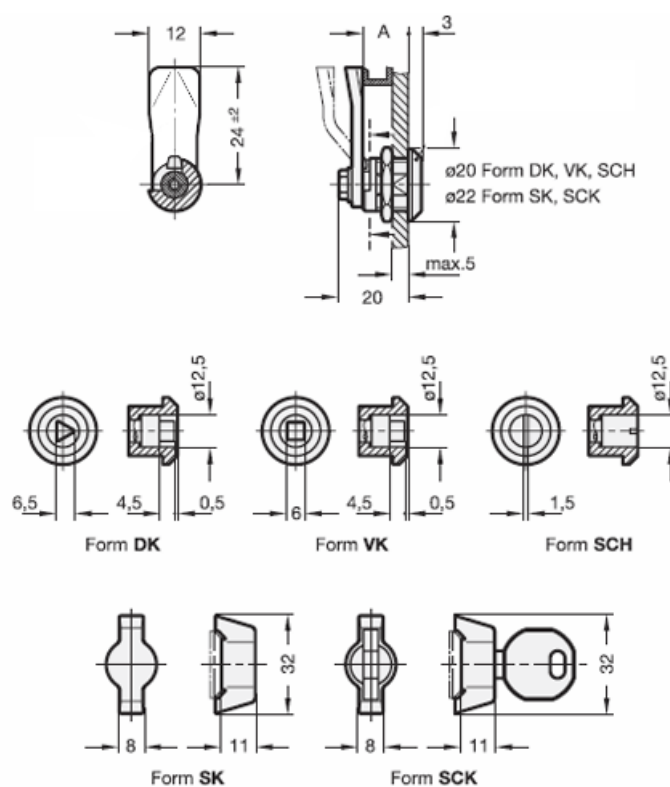

Data Sheet

Article number: 20727004

Description: E+G Mini latch
GN 115.1-VK-7,5

Measures

A = 7.5